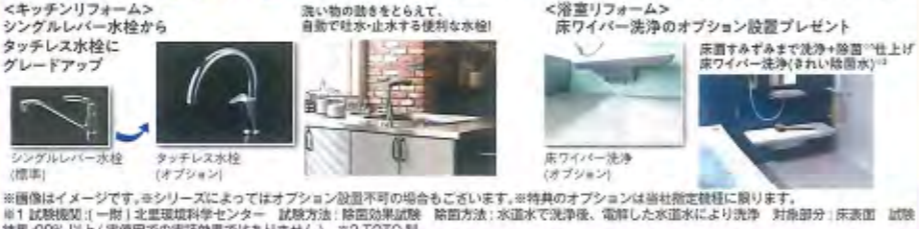

【オプションプレゼント特典】
応募資格: 期間中(2022年6月1日~9月30日)に大阪ガスマーケティング(株)のシステムキッチン(セレクトM、コンフォ)、システムバス(ヒロユウWY)いずれかのリフォームをご成約いただき、2022年10月25日までに工事完了のお客様。
応募方法: 対象のリフォームをご成約いただいた販売店よりご提案、ご案内させていただきます。
抽選発表: キャンペーン期間中の応募受付分に関して、厳正なる抽選の上、賞品の発送をもって発表に代えさせていただきます。
※当選者数はDaiogasグループでの総数になります。※Daiogasグループ社員および関係者の応募はできません。※賞品の内容、仕様等は変更になる場合がございます。あらかじめご了承ください。※当選権利の第三者への譲渡・転売・換金はできません。
※キャンペーンの詳細につきましては販売店までお問い合わせください。

美しいデザインと多彩な調理機能の「クラスS」シリーズ

H クラスS 進化したマルチグリルで焼いたお料理を手軽においしく 付録: フライパン、グリルプレート、ココットプレート 【ビルトイン機能】 グリルプレート ココットプレート フライパン 【天板75cmタイプ】 210-H672型 寸法(mm):高さ271(こく含む)×幅596(天板幅735)×奥行492(取っ手17含まず) 【ビルトイン機能】 グリルプレート ココットプレート フライパン 【天板75cmタイプ】 210-R702型 寸法(mm):高さ269(こく含む)×幅596(天板幅742)×奥行541(取っ手40含まず) 【ビルトイン機能】 グリルプレート ココットプレート フライパン 【天板75cmタイプ】 210-R732型 寸法(mm):高さ269(こく含む)×幅596(天板幅742)×奥行539(取っ手20含まず) 【ビルトイン機能】 グリルプレート ココットプレート フライパン	R クラスS 高級感のあるデザインと多彩な調理機能が楽しめる 付録: フライパン、グリルプレート、ココットプレート 【ビルトイン機能】 グリルプレート ココットプレート フライパン 【天板75cmタイプ】 210-R702型 寸法(mm):高さ269(こく含む)×幅596(天板幅742)×奥行541(取っ手40含まず) 【ビルトイン機能】 グリルプレート ココットプレート フライパン 【天板75cmタイプ】 210-R732型 寸法(mm):高さ269(こく含む)×幅596(天板幅742)×奥行539(取っ手20含まず) 【ビルトイン機能】 グリルプレート ココットプレート フライパン

カラーにこだわったおしゃれなキッチン

colors キッチンが明るくおしゃべりに 付録: フライパン、グリルプレート、ココットプレート 【ビルトイン機能】 グリルプレート ココットプレート フライパン 【天板60cmタイプ】 210-H626・H627型 寸法(mm):高さ272(こく含む)×幅596(天板幅593)×奥行492(取っ手22含まず) 【ビルトイン機能】 グリルプレート ココットプレート フライパン 【天板60cmタイプ】 210-P492型 寸法(mm):高さ269(こく含む)×幅596(天板幅596)×奥行534(取っ手24含まず)	AVANCE カンタン操作と機能的なデザイン 付録: フライパン、グリルプレート、ココットプレート 【ビルトイン機能】 グリルプレート ココットプレート フライパン 【天板60cmタイプ】 210-H524・H525型 寸法(mm):高さ272(こく含む)×幅596(天板幅593)×奥行492(取っ手22含まず) 【ビルトイン機能】 グリルプレート ココットプレート フライパン 【天板60cmタイプ】 210-H534・H535型 寸法(mm):高さ272(こく含む)×幅596(天板幅593)×奥行492(取っ手22含まず)

3電池スマートエネルギーホーム 24時間365日、自宅で使う電力をほぼ自給!

つくった電気を上手にためて効率よく活かす、3電池のしくみ

太陽電池 SOLAR

ENE-FARM type S

3電池 SMART ENERGY HOME

燃料電池 ENER-FARM

蓄電池

年間光熱費が従来システムに比べて約**184,000円**おトクに!

CO₂排出量が従来システムに比べて年間約**80%**ダウンに!

レンジフード コンロと一緒に取り替えてさらに快適に!

おそうじラクラクなスタンダードタイプ 【60cm幅】 LGR-3R-AP601SV (シルバーメタリック) 寸法(mm):幅600×奥行600×高さ445-735 ※フジテクノメンテナンス製商品です。 【ビルトイン機能】 グリルプレート ココットプレート フライパン 【天板60cmタイプ】 210-P100・P101型 寸法(mm):高さ183(こく含む)×幅596×奥行496 【ビルトイン機能】 グリルプレート ココットプレート フライパン 【天板60cmタイプ】 210-R140・R141型 寸法(mm):高さ180(こく含む)×幅596×奥行496	オイルマッシャーで10年間ファンのおそうじ不要! 【60cm幅】 OGR-REC-AP602(R/L)JGM (グレーメタリック) 寸法(mm):幅600×奥行600×高さ445-735 ※フジテクノメンテナンス製商品です。 【ビルトイン機能】 グリルプレート ココットプレート フライパン 【天板60cmタイプ】 210-P100・P101型 寸法(mm):高さ183(こく含む)×幅596×奥行496 【ビルトイン機能】 グリルプレート ココットプレート フライパン 【天板60cmタイプ】 210-R140・R141型 寸法(mm):高さ180(こく含む)×幅596×奥行496

食器洗い乾燥機 カンタン便利で経済的!