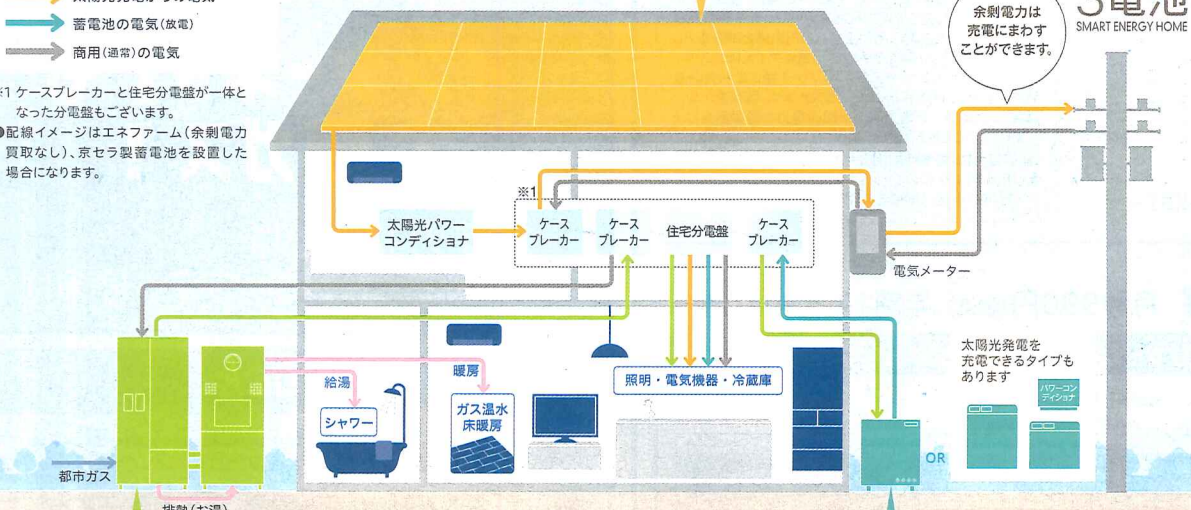

## 3電池スマートエネルギーホーム

24時間365日、  
自宅で使う電力を  
ほぼ自給!

つくった電気を上手にためて  
効率よく活かす、3電池のしくみ

- エネファームからの電気
- 太陽光発電からの電気
- 蓄電池の電気(放電)
- 商用(通常)の電気

※1 ケースブレーカーと住宅分電盤が一体となった分電盤もございます。  
●配線イメージはエネファーム(余剰電力買取なし)、京セラ製蓄電池を設置した場合になります。

**太陽電池** (スマイルフ)  
太陽光で発電することで購入電力を大幅削減でき、余った電量は売電も可能。初期費用0円で太陽光発電を設置できるスマイルフもご用意! ※別途追加費用が発生する場合がございます。

**3電池**  
SMART ENERGY HOME  
余剰電力は売電にまわすことができます。

**燃料電池** (エネファーム)  
燃料電池は、ガスから取り出した水素と空気中の酸素を化学反応させて発電します。さらに発電時に発生した熱をつかってお湯まで作ります。